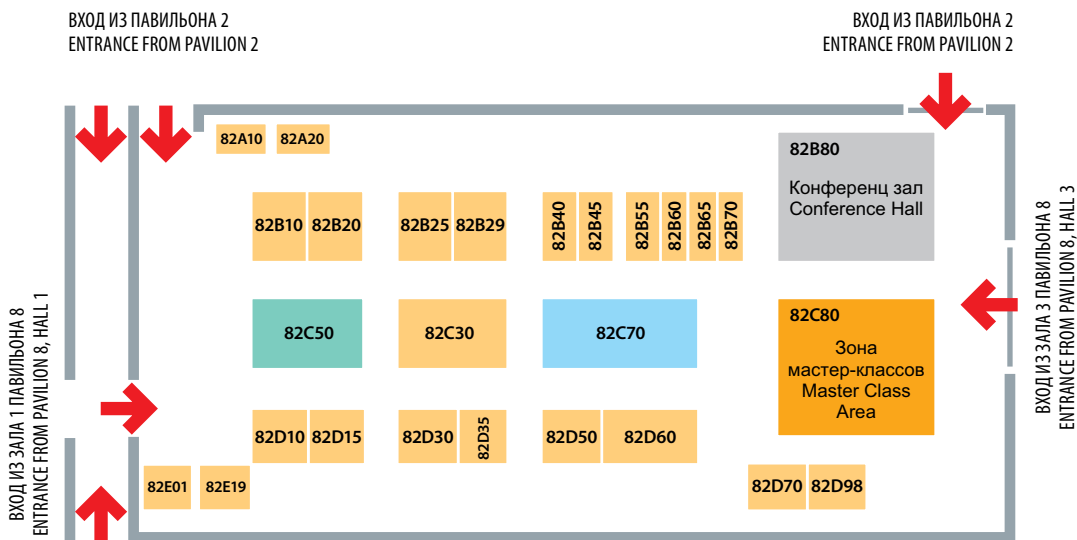

Павильон 8, зал 2 | Pavilion 8, Hall 2

ВХОД ОТ ПАВИЛЬОНОВ 1 И «ФОРУМ»
ENTRANCE FROM THE SIDE OF PAVILIONS 1 AND FORUM

ВЛАДИМИРСКАЯ ОБЛАСТЬ, СТЕНД 82C50:

- DORTMAX
- GREEN BOARD
- LCDI
- АДГЕЗИВ, НАУЧНО-ПРОИЗВОДСТВЕННАЯ ФИРМА
- АЗМИ
- ДАНА
- КОМПОЗИТ 33
- ПОЛИЭКО
- РОНА-СЕРВИС
- ЭМБЕРГ