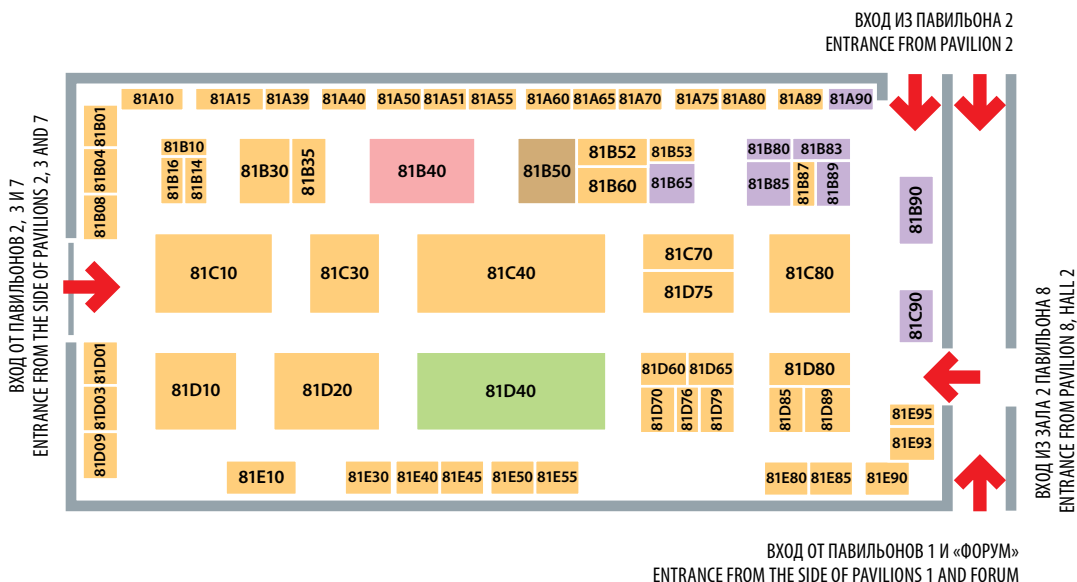

Павильон 8, зал 1 | Pavilion 8, Hall 1